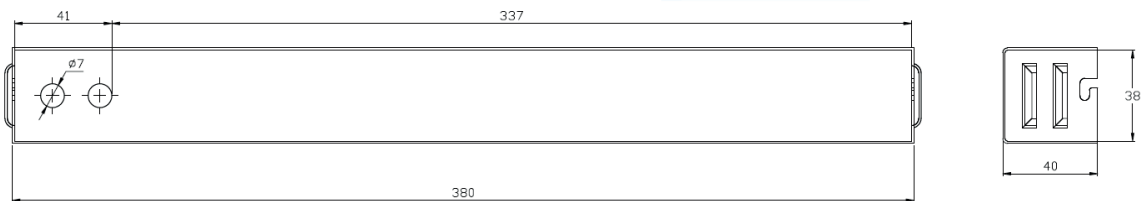

**PODSUFITKA  
380×40×40 mm /  
CEILING ROSE  
380×40×40 mm**

**Karta produktu**  
Data sheet

## LUMINES PODSUFITKA 380×40×40 mm biała - KOMPLET

LUMINES ceiling rose 380×40×40 mm white - SET

Kolor Colour	Biały RAL9016 white RAL9016
Wymiary (mm) Dimensions	380 × 40 × 40
Indeks / EAN Index / EAN	14-0000-65 / 5904405909379
Średnica przewodu (mm) Wire diameter	max 7

## LUMINES PODSUFITKA 380×40×40 mm srebrna - KOMPLET

L9007  
silver RAL9007 / silver RAL9007

LUMINES ceiling rose 380×40×40 mm silver - SET

Kolor Colour	Srebrny RAL9007 silver RAL9007
Wymiary (mm) Dimensions	380 × 40 × 40
Indeks / EAN Index / EAN	14-0000-67 / 5904405909393
Średnica przewodu (mm) Wire diameter	max 7

## LUMINES PODSUFITKA 380×40×40 mm czarna - KOMPLET

LUMINES ceiling rose 380×40×40 mm black - SET

Kolor Colour	Czarny RAL9005 black RAL9005
Wymiary (mm) Dimensions	380 × 40 × 40
Indeks / EAN Index / EAN	14-0000-66 / 5904405909386
Średnica przewodu (mm) Wire diameter	max 7