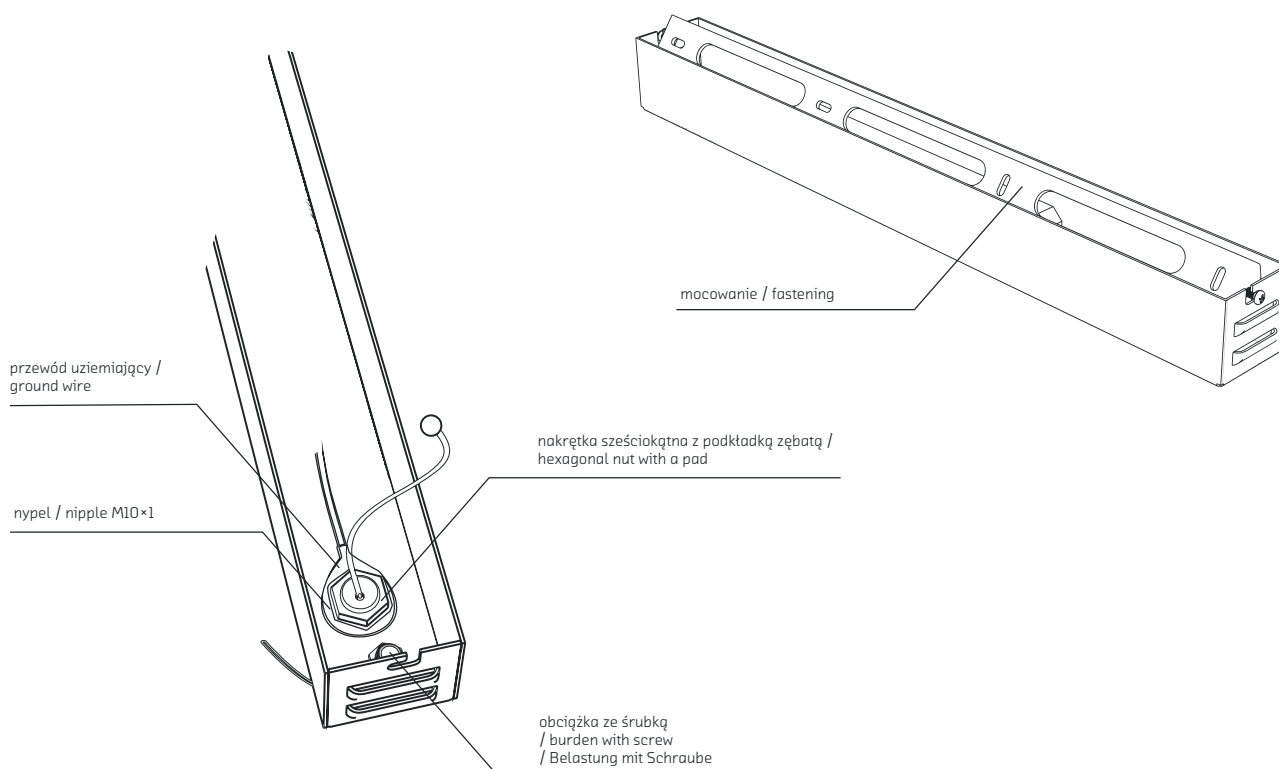

## LUMINES PODSUFITKA 380×40×40 mm biała - KOMPLET

LUMINES ceiling rose 380×40×40 mm white - SET

Kolor Colour	Biały RAL9016 white RAL9016
Wymiary (mm) Dimensions	380 × 40 × 40
Indeks / EAN Index / EAN	14-0000-65 / 5904405909379
Średnica przewodu (mm) Wire diameter	max 7

## LUMINES PODSUFITKA 380×40×40 mm srebrna - KOMPLET

L9007  
silver RAL9007 / silver RAL9007

LUMINES ceiling rose 380×40×40 mm silver - SET

Kolor Colour	Srebrny RAL9007 silver RAL9007
Wymiary (mm) Dimensions	380 × 40 × 40
Indeks / EAN Index / EAN	14-0000-67 / 5904405909393
Średnica przewodu (mm) Wire diameter	max 7

## LUMINES PODSUFITKA 380×40×40 mm czarna - KOMPLET

LUMINES ceiling rose 380×40×40 mm black - SET

Kolor Colour	Czarny RAL9005 black RAL9005
Wymiary (mm) Dimensions	380 × 40 × 40
Indeks / EAN Index / EAN	14-0000-66 / 5904405909386
Średnica przewodu (mm) Wire diameter	max 7

## PL

**Każdy zestaw zawiera już w sobie zmontowane następujące elementy:**

Podsufitka  
Mocowanie do podsufitki (brak kołków montażowych w zestawie)  
Zacisk kablowy (odciążka ze śrubką)  
Nakrętka 6-kątna  
Przewód uziemiający  
Podkładka zębata  
Nypel M10×1