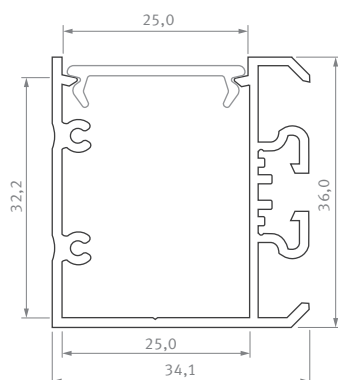

Profil LED / Profile LED

UNICO

Karta produktu Data sheet

PL

Profil nawierzchniowy jednostronny – do oświetlenia kierunkowego w pomieszczeniach użyteczności publicznej i biurowych.

EN

One-side surface profile – for the purpose of directional lighting like wallwasher effect inside the public utility premises and office spaces.

Sposoby montażu /
Assembly methods

Obejrzyj wideo /
Watch video

UNICO

Profil LED / Profile LED

Wymiary [mm] / Dimensions (mm): 1000, 2020, 3000

	BIAŁY (lakierowany) white (lacquered)	CZARNY (lakierowany) black (lacquered)	SREBRNY (anodowany) silver (anodized)
Kolory profili Profile colors			
1,0 m	10-0391-10	10-0825-10	10-0394-10
2,02 m	10-0391-20	10-1395-20	10-0394-20
3,0 m	10-0391-30	10-0825-30	10-0394-30
Szerokość taśmy LED (mm) LED strip width (mm)	2 x 12		

Klosze (PMMA) / Covers

Wymiary [mm] / Dimensions (mm): 1000, 2020, 3000

TRANSPARENTNY transparent	MROŻONY frozen	MLECZNY milky	FROSTED MLECZNY milky frosted	CZARNY PMMA black PMMA
DOUBLE				
				
1 m/PMMA 11-2073-10	1 m/PMMA 11-2072-10	1 m/PMMA 11-2071-10	1 m/PMMA 11-2076-10	1 m/PMMA 11-2447-10